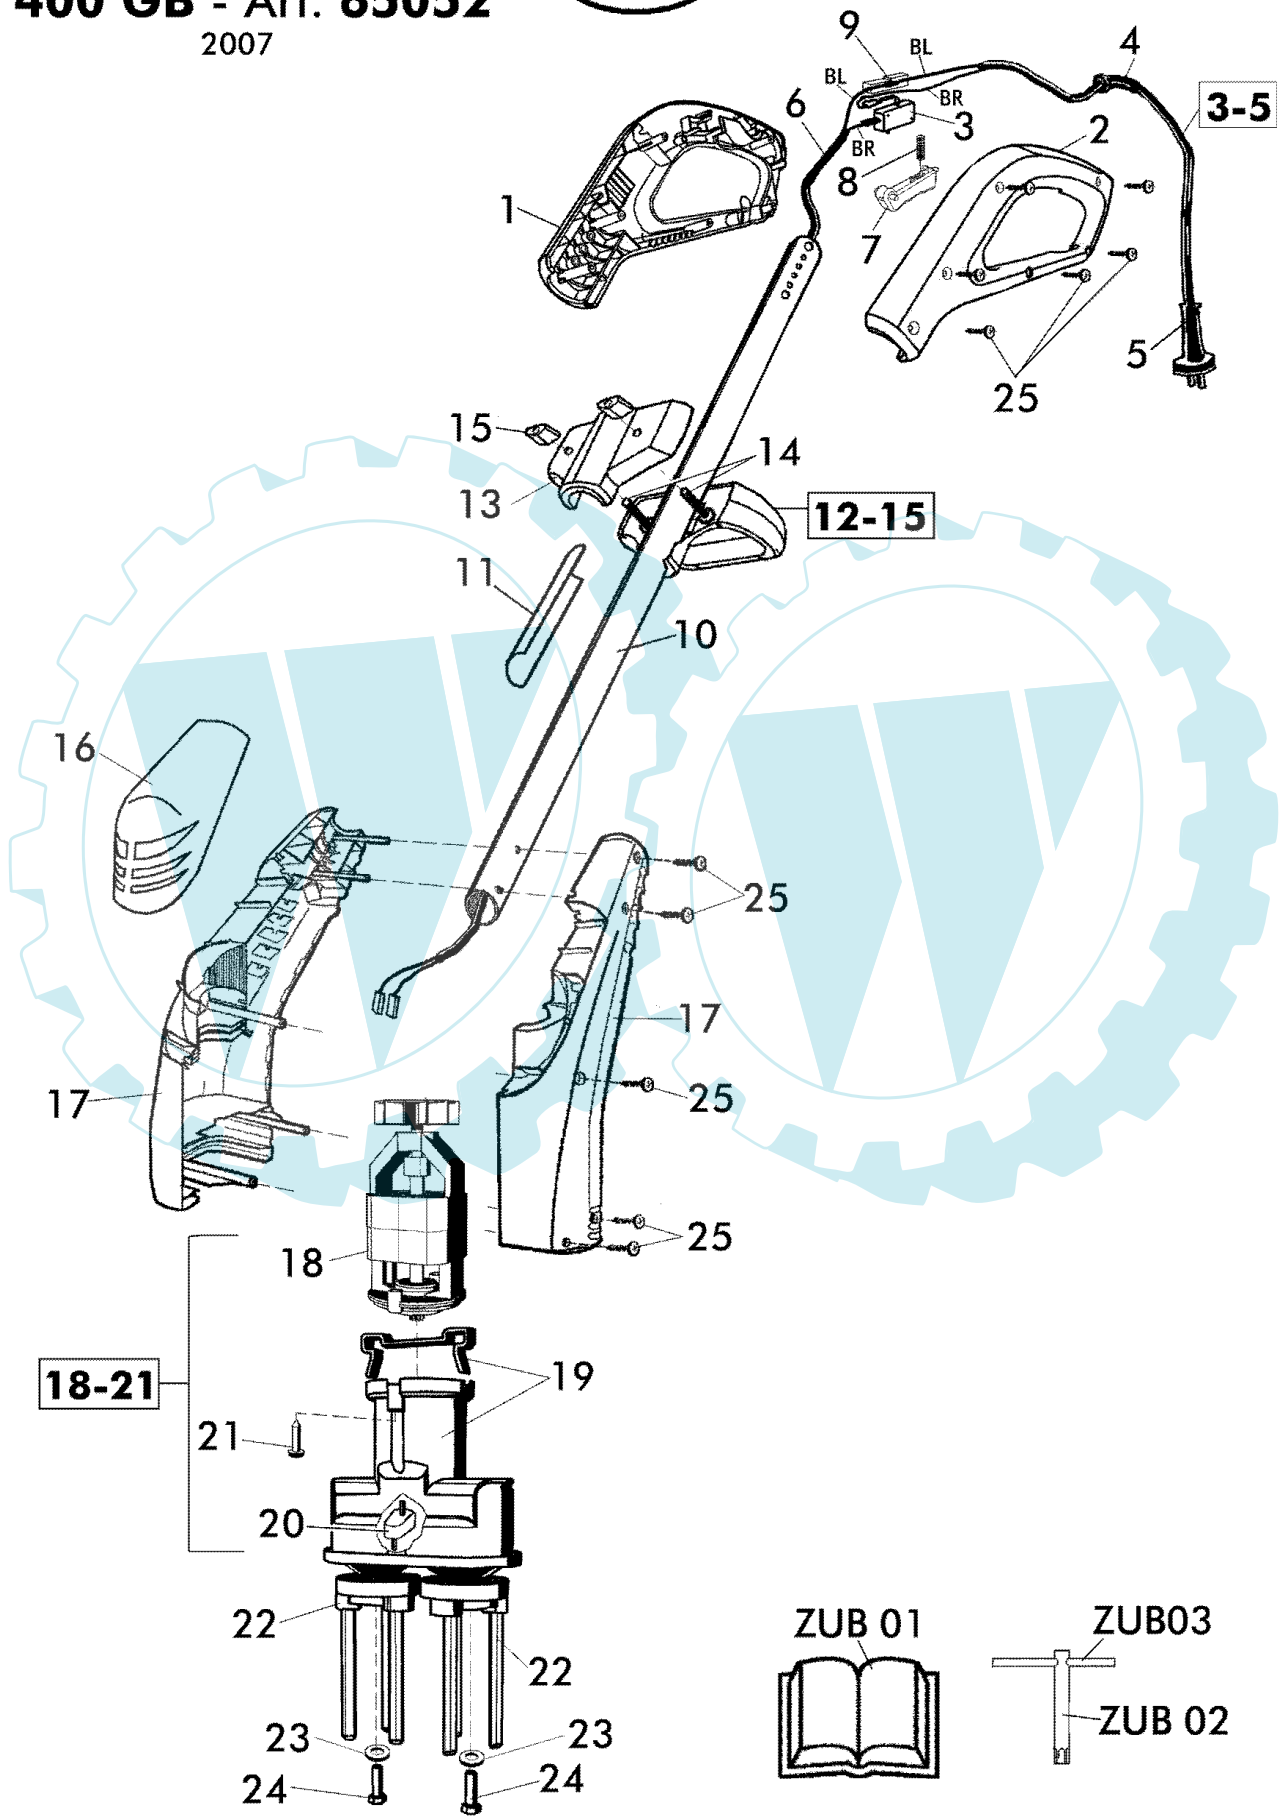

1/2	Gardenboy
2007	Gardenboy
Rev073904	Gardenboy

400 GB - Art. 65052

Gardenboy
400 GB - Art. 65052
2007

2/2		Gardenboy		400 GB - Art. 65052	  <small>(Geräte für Haus und Garten)</small>
2007		Gardenboy			
Rev073904		Gardenboy			
Bild Nr. REF.N° POS.N°	BEST.-NR. PART-N°. N° d. PIECE	BEZEICHNUNG	DESCRIPTION	Anzahl Qty. Qte.	
1	15196	FÜHRUNGSGRIFF RTS	Handle grip R.H.	1	
2	15111	FÜHRUNGSGRIFF LKS	Handle set L.H.	1	
3-5	15074	NETZKABEL KOMPLETT	Power cable assy. Cpl	1	
3	11866	MICROSCHALTER	ON_OFF SWITCH	1	
4	12003	KNICKSCHUTZTÜLLE 75027	Cable guard	1	
6	15248	FLACHKABEL	Flat cable	1	
7	15113	SCHALTWIPPE	SWITCH BUTTON	1	
8	15112	DRUCKFEDER D-085A	PRESSURE SPRING D-085A	1	
9	15237	ISO-KÖRPER 1-POLIG	ISOLATOR 1-P	1	
10	12636	Al - ROHR bearbeitet	Bent pipe	1	
11	12566	PICTOGRAMM AUFKLEBER	PICTOGRAM STICKER	1	
12-15	12398	ZWISCHENGRIF F OBEN+UNTEN KPL	GRIP SET CPL	1	
14	11523	FLR-SCHRAUBE DIN 603-5X35	SCREW DIN 603-5X35	2	
15	02690	FLÜGELMUTTER M5 RAL2002	WRING NUT 70060	2	
16	12402	KAPPE RAL 2002	Cover RAL 2002	1	
17	15015	MOTERGEHÄUSE R/L KPL.	ENGINE HOUSING SET R/L CPL	1	
18-21	15272	MOTOR-GETRIEBE EINHEIT KPL.	E-MOTOR & GEARBOX ASSY.CPL.	1	
18	15307	E-MOTOR KPL.	ELECTRIC MOTOR CPL	1	
19	14365	ANTRIEB kpl.	GEAR BOX ASSY. CPL.	1	
20	14391	SCHALTEXZENTER, KPL.	EXCENTER 65052 CPL.	1	
21	12408	SCHRAUBE DIN 7500 M K 4x20	SCREW DIN 7500 M K 4x20	2	
22	14373	ZINKENSCHIBE KOMPL. 65052	STEEL PRONG ASSY. 65052	2	
23	15016	FEDERRING DIN127 - A5	SPRING WASHER DIN 127-A5	2	
24	14397	SKT-SCHRAUBE M5x16 Precote80 DIN933	HX.HD.SCREW M5x16 Precote80 DIN933	2	
25	12032	ZK-SCHRAUBE 3,5x20 KB	ZK-Screw 3,5x20 KB	11	
Z U B E H Ö E R		A C C E S S O R I E S			
ZUB 01	14389	GEBRAUCHSANWEISUNG 65052	Instruction for use 65052	1	
ZUB 02	12425	STECKSCHLÜSSEL SW 8	SOCKET WRENCH SW8	1	
ZUB 03	06591	DREHSTIFT 5x100 DIN 900	PIN 5x100 DIN 900	1	